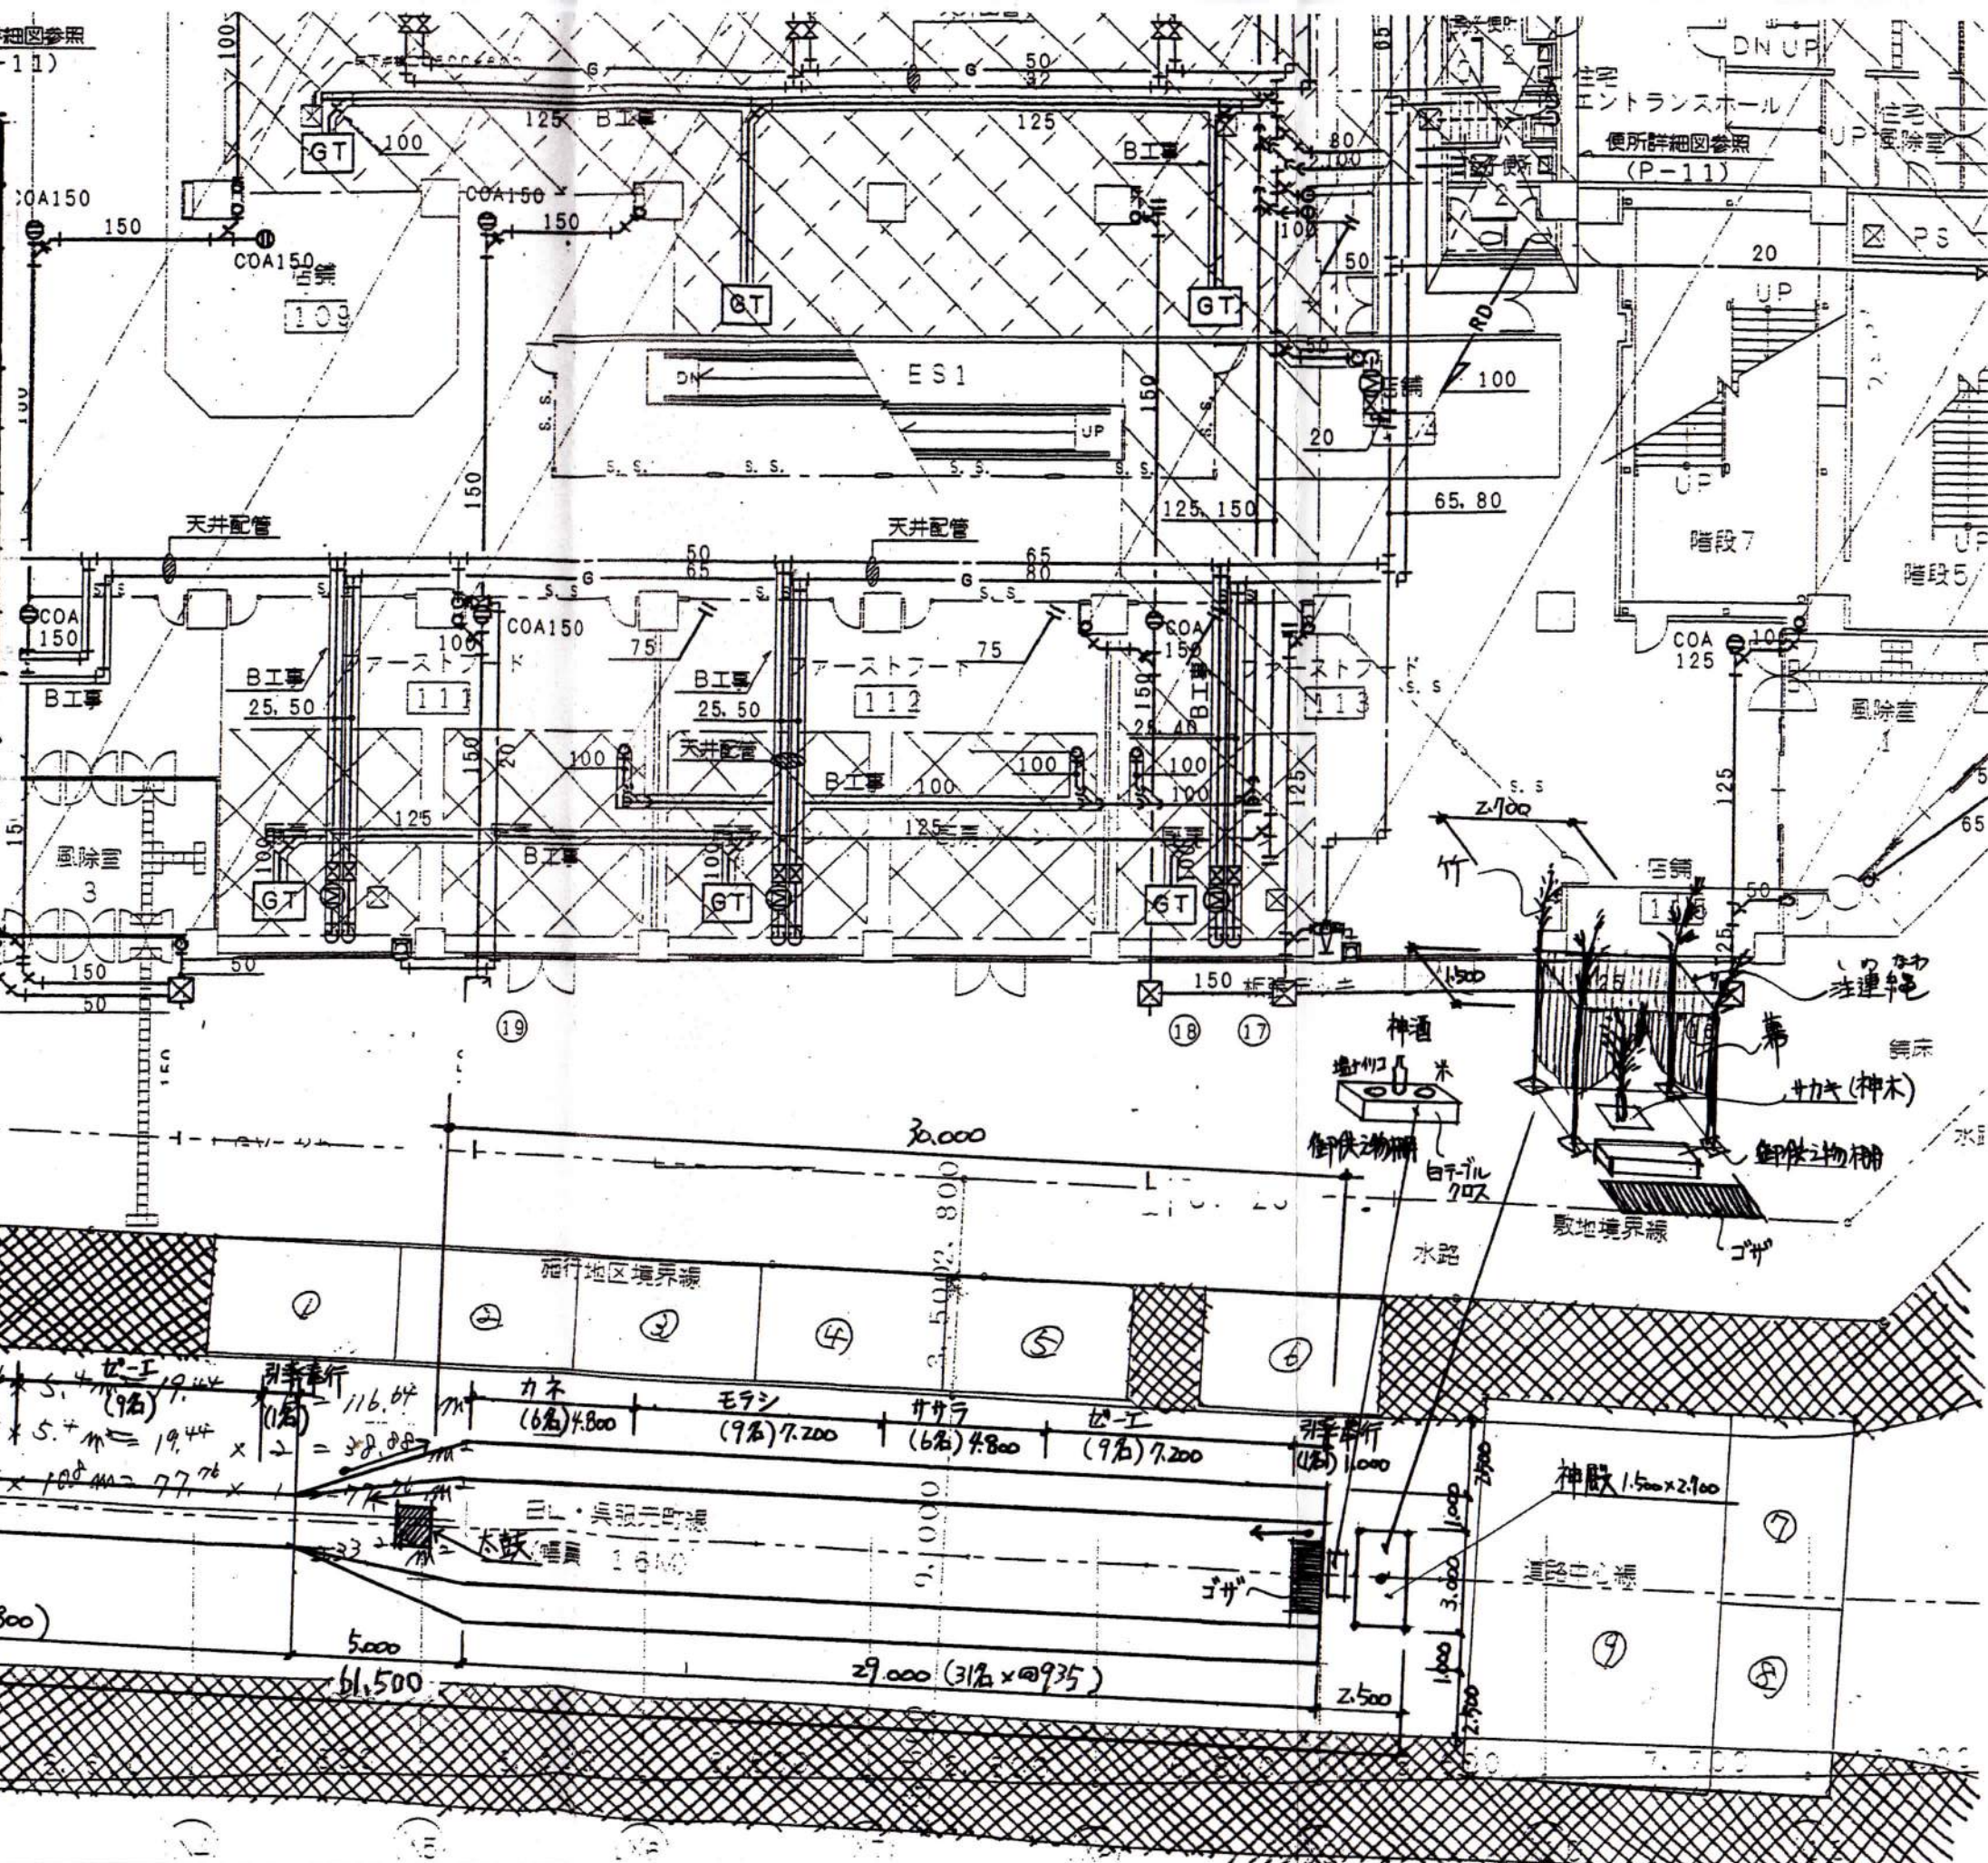

所要人員

所要時間

演人員	人数	項目	時間
太鼓	4名	① 道行き	3.5分
小謡	3名	向	0.5分
ゼーエ	18名	② 小謡	3.5分
ササヲ	12名	向	0.5分
モラシ	18名	③ 神の舞	7分
カネ	12名	向	0.5分
小計	67名	④ まくり	3.5分
指導者他	約13名	向	0.5分
計	約80名	⑤ 道行き	3.5分
		計	23分

平成11年ろまん街道夢祭(佐賀伝統芸能祭・エスプラッツ前)における小松浮立配置図

SCALE 1/200